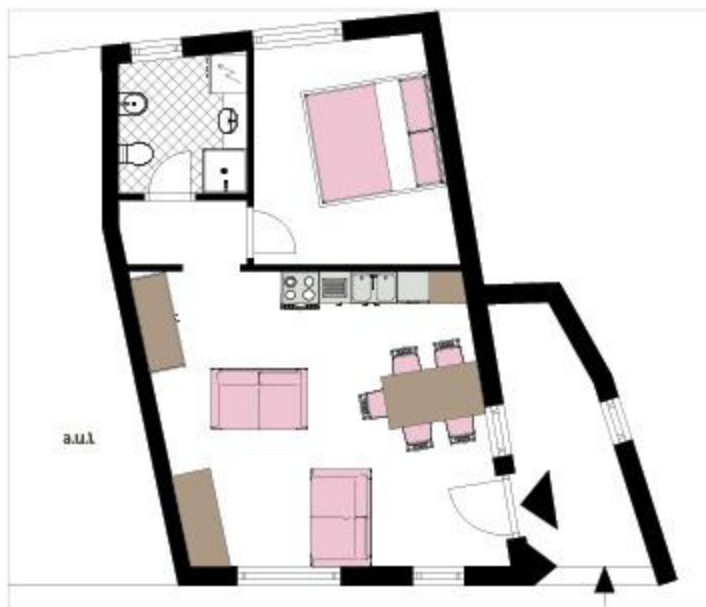

tipologia	bilocale
superficie	51 mq
bagni	1
piano	terra
camino	no
balcone/terrazza	si
box	si
ascensore	no
giardino	no
arredo	si
classe energetica	

Bilocale con finiture signorili situato nel centro storico di Ponte di legno a pochi passi dalla piazza, posizionato al piano terra di un complesso residenziale che gode di una discreta vista del panorama circostante e con una buona esposizione solare per tutto l'anno. Composto da ampio soggiorno cucina, una camera matrimoniale, disimpegno e ampio bagno, l'appartamento ha una superficie di 51.00 m² con ingresso indipendente e atrio. La struttura è servita da box auto.